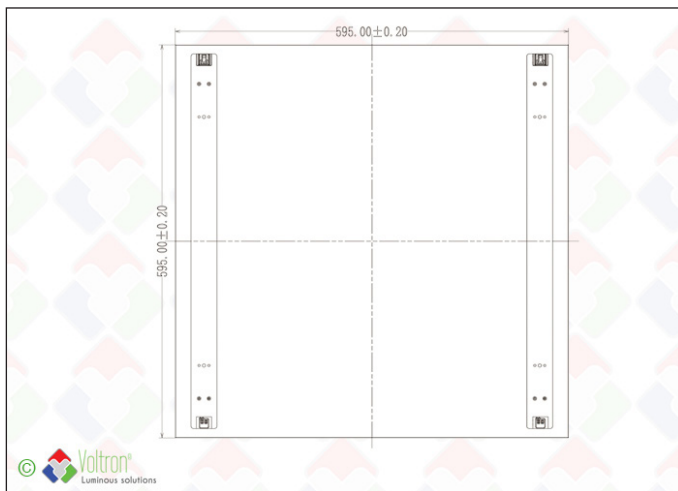

LEXI LED PANNEAU

LEXI-60x60-DALI-B

Le Lexi by VOLTRON® est un panneau LED de haute qualité avec une distribution lumineuse uniforme pour une utilisation intensive dans les plafonds suspendus. Le cadre est entièrement fabriqué en ALU et offre une rigidité supplémentaire. Les modules OR encliquetables en ALU assurent un refroidissement optimal et une conservation extrêmement longue de la puissance lumineuse. Le Lexi peut également être inséré dans un cadre apparent (TFH-FRAMEBOX). Le driver Vossloh-Schwabe peut également être proposé en version dimmable DALI - le driver (courant constant) est inclus, les modules OR à encliqueter sont exclusifs. TYPE LEXI-60x60-DALI-B - 25W/30W/35W/40W - L80 >50.000h - noir - classe IP20 - DALI-dimmable. Toujours avec une garantie de 5 ans. Approuvé par l'ENEC

Données techniques

Numéro de produit	Code barre	Valeur IP	Dimmable	IK
LEXI-60x60-DALI-B	LH-1875	20	V	03
Longueur	Largeur	Hauteur	Alimentation incluse	Couleur de finition
60cm	60cm	5,1cm	V	Noir
ENEC/TÜV				

V

Texte de spécification*

Le Lexi est un panneau LED de haute qualité. Le cadre est entièrement fabriqué en ALU et offre une solidité supplémentaire. Les modules OR encliquetables en ALU assurent un refroidissement optimal et une rétention extrêmement longue du flux lumineux. Le driver provient de la marque allemande Vossloh-Schwabe et peut également être proposé en version dimmable DALI - le driver (courant constant) est inclus. La hauteur du panneau est 5,1cm, la longueur est 60cm et la largeur est 60cm. La tension d'entrée est 220V et 4 types de puissance peuvent être sélectionnés par dipswitch et sont 25W/30W/35W/40W. La couleur de la peinture de finition est Noir. La valeur IP du panneau est 20. Le panneau est livré sans aucune source de lumière. La source de lumière appropriée peut être sélectionnée sur les sections du OR-module.