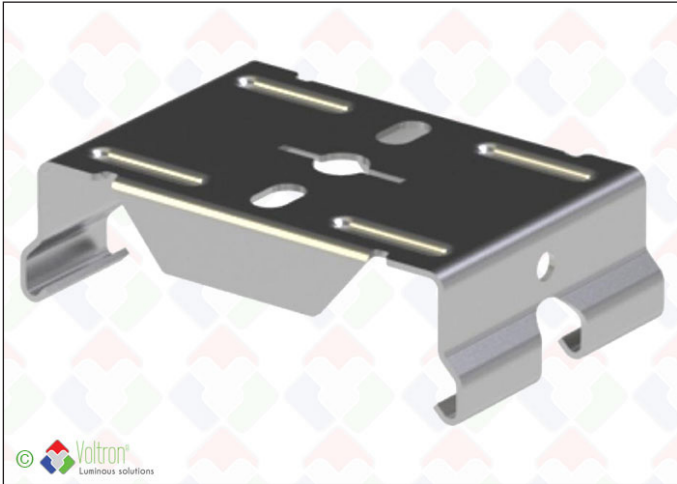

Liner PRO

LINPRO-CCLIP

Clip de montage en saillie pour le LINER PRO pour le montage sur tout type de structures de plafond. Le LINPRO-TR1437 s'enclenche là-dedans.

Données techniques

Numéro de produit	Code barre	CCT	Valeur IP	Lumen
LINPRO-CCLIP	LH-1921	-	-	-
Puissance	Longueur	Hauteur	Largeur	Angle de diffusion
-	36MM	15MM	53MM	-
CRI Ra	Lxx @Ta=25°C	Couleur de finition	MacAdam	IK
-	-	-	-	-
Dimmable	Alimentation incluse	Courant constant	ENEC/TÜV	Emballé par
-	-	-	-	-

Texte de spécification*

Clip de montage en saillie pour le LINER PRO pour le montage sur tout type de structures de plafond. Le LINPRO-TR1437 s'enclenche là-dedans.

* Disponible sur le site Internet

Diagramme photométrique

Plus info

Toutes les informations, textes de spécifications, photos, dessins techniques, schémas de connexion, fichiers photométriques .LDT peuvent être trouvés via ce lien cliquable direct: https://www.voltron.fr/product/FR/91/1921/Liner_PRO--LINPRO-CCLIP ou peut être demandé par votre personne de contact.