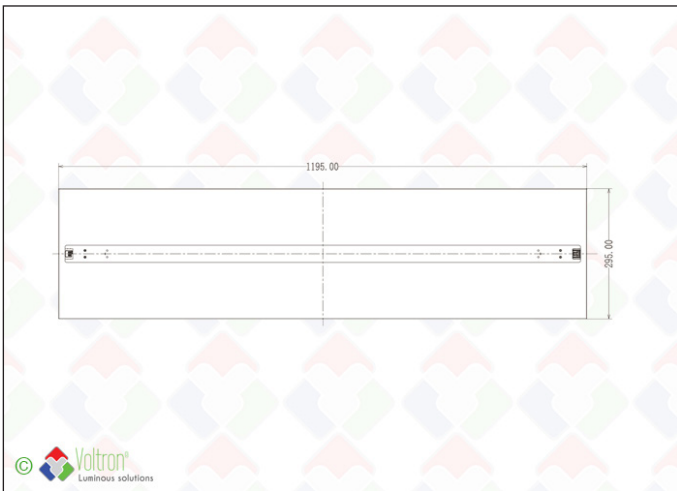

# LEXI LED PANEL

## LEXI-120x30-DALI-W

The Lexi by VOLTRON® is een hoog kwalitatief LED-paneel met egale lichtspreading voor intensief gebruik in systeemplafonds. Het frame is volledig in ALU en zorgt voor extra stevigheid. Click-in OR-modules in ALU zorgen voor een optimale koeling en extreem lang behoud van het lichtrendement. The Lexi kan ook ingelegd worden in een opbouw kader (TFH-FRAMEBOX). De Vossloh-Schwabe driver kan ook in DALI dimbare versie aangeboden worden - de driver (constante stroom) is inclusief, de click-in OR-modules zijn exclusief. TYPE LEXI-120x30-DALI-W - 25W/30W/35W/40W - L80 >50.000u - wit - IP20 klasse - DALI-dimbaar. Steeds 5 jaar garantie. ENEC gekeurd

## Technische gegevens

Productnummer	Barcode	IP waarde	Dimbaar	IK
Lengte	Hoogte	Breedte	Driver ingesloten	Afwerkingskleur
LEXI-120x30-DALI-W	LH-1876	20	V	03
120cm	5,1cm	30cm	V	Wit
ENEC/TÜV				

V

## Bestektekst\*

De Lexi is een hoogwaardig LED-paneel. Het frame is volledig gemaakt van ALU en zorgt voor extra stevigheid. Click-in OR-modules in ALU zorgen voor een optimale koeling en extreem lang lichtbehoud. De driver is van het Duitse merk Vossloh-Schwabe en kan ook in DALI dimbare uitvoering worden aangeboden - de driver (constante stroom) wordt meegeleverd. De hoogte van het paneel is 5,1 cm, de lengte is 120cm en de breedte is 30cm. De ingangsspanning is 220V en er kunnen 4 soorten vermogen geselecteerd worden via dipswitch en zijn 25W/30W/35W/40W. De afwerkingslakkleur is Wit. De IP-waarde van het paneel is 20. Het paneel wordt geleverd zonder enige lichtbron. Op de OR-Module secties kan de geschikte lichtbron geselecteerd worden.