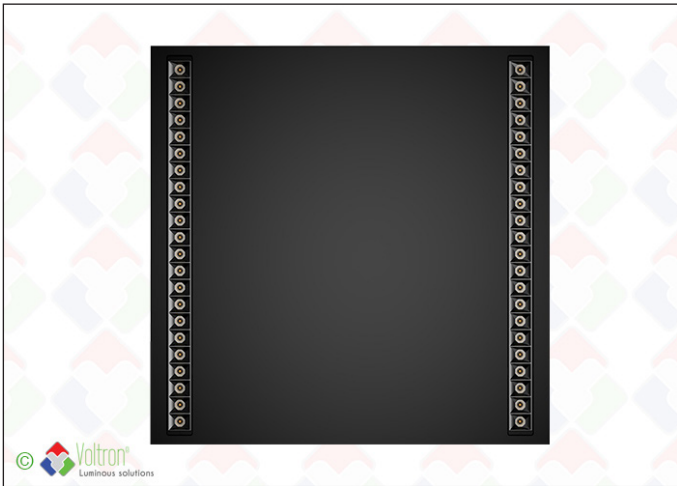

LEXI LED PANEL

LEXI-60x60-B

The Lexi by VOLTRON® is een hoog kwalitatief LED-paneel met egale lichtspreading voor intensief gebruik in systeemplafonds. Het frame is volledig in ALU en zorgt voor extra stevigheid. Click-in OR-modules in ALU zorgen voor een optimale koeling en extreem lang behoud van het lichtrendement. The Lexi kan ook ingelegd worden in een opbouw kader (TFH-FRAMEBOX). De Vossloh-Schwabe driver kan ook in DALI dimbare versie aangeboden worden - de driver (constante stroom) is inclusief, de click-in OR-modules zijn exclusief. TYPE LEXI-60x60-B - 25W/30W/35W/40W - L80 >50.000u - zwart - IP20 klasse. Steeds 5 jaar garantie. ENEC gekeurd

Technische gegevens

Productnummer	Barcode	IP waarde	Dimbaar	IK
Lengte	Hoogte	Breedte	Driver ingesloten	Afwerkingskleur
LEXI-60x60-B	LH-1702	20	X	03
60cm	5,1cm	60cm	V	Zwart
ENEC/TÜV				

V

Bestektekst*

De Lexi is een hoogwaardig LED-paneel. Het frame is volledig gemaakt van ALU en zorgt voor extra stevigheid. Click-in OR-modules in ALU zorgen voor een optimale koeling en extreem lang lichtbehoud. De driver is van het Duitse merk Vossloh-Schwabe en kan ook in DALI dimbare uitvoering worden aangeboden - de driver (constante stroom) wordt meegeleverd. De hoogte van het paneel is 5,1 cm, de lengte is 60cm en de breedte is 60cm. De ingangsspanning is 220V en er kunnen 4 soorten vermogen geselecteerd worden via dipswitch en zijn 25W/30W/35W/40W. De afwerkingslakkleur is Zwart. De IP-waarde van het paneel is 20. Het paneel wordt geleverd zonder enige lichtbron. Op de OR-Module secties kan de geschikte lichtbron geselecteerd worden.

Alle informatie, bestekteksten, foto's, technische tekeningen, aansluitschema's, fotometrische .LDT files, vindt u terug via deze klikbare directe link : https://www.voltron.be/product/NL/78/1702/LEXI_LED_PANEL--LEXI-60x60-B of kunnen aangevraagd worden via uw contactpersoon.