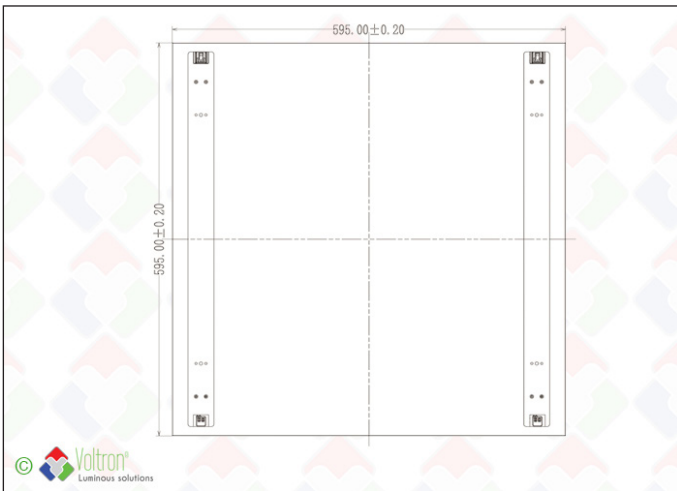

LEXI LED PANEL

LEXI-60x60-B

The Lexi by VOLTRON® is een hoog kwalitatief LED-paneel met egale lichtspreading voor intensief gebruik in systeemplafonds. Het frame is volledig in ALU en zorgt voor extra stevigheid. Click-in OR-modules in ALU zorgen voor een optimale koeling en extreem lang behoud van het lichtrendement. The Lexi kan ook ingelegd worden in een opbouw kader (TFH-FRAMEBOX). De Vossloh-Schwabe driver kan ook in DALI dimbare versie aangeboden worden - de driver (constante stroom) is inclusief, de click-in OR-modules zijn exclusief. TYPE LEXI-60x60-B - 25W/30W/35W/40W - L80 >50.000u - zwart - IP20 klasse. Steeds 5 jaar garantie. ENEC gekeurd

Technische gegevens

Productnummer	Barcode	IP waarde	Dimbaar	IK
Lengte	Hoogte	Breedte	Driver ingesloten	Afwerkingskleur
LEXI-60x60-B	LH-1702	20	X	03
60cm	5,1cm	60cm	V	Zwart
ENEC/TÜV				

V

Bestektekst*

De Lexi is een hoogwaardig LED-paneel. Het frame is volledig gemaakt van ALU en zorgt voor extra stevigheid. Click-in OR-modules in ALU zorgen voor een optimale koeling en extreem lang lichtbehoud. De driver is van het Duitse merk Vossloh-Schwabe en kan ook in DALI dimbare uitvoering worden aangeboden - de driver (constante stroom) wordt meegeleverd. De hoogte van het paneel is 5,1 cm, de lengte is 60cm en de breedte is 60cm. De ingangsspanning is 220V en er kunnen 4 soorten vermogen geselecteerd worden via dipswitch en zijn 25W/30W/35W/40W. De afwerkingslakkleur is Zwart. De IP-waarde van het paneel is 20. Het paneel wordt geleverd zonder enige lichtbron. Op de OR-Module secties kan de geschikte lichtbron geselecteerd worden.