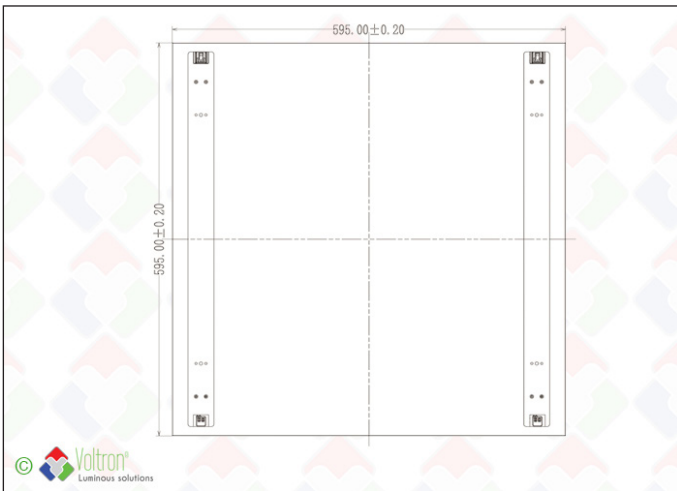

LEXI LED PANEL

LEXI-60x60-DALI-W

The Lexi by VOLTRON® is een hoog kwalitatief LED-paneel met egale lichtspreading voor intensief gebruik in systeemplafonds. Het frame is volledig in ALU en zorgt voor extra stevigheid. Click-in OR-modules in ALU zorgen voor een optimale koeling en extreem lang behoud van het lichtrendement. The Lexi kan ook ingelegd worden in een opbouw kader (TFH-FRAMEBOX). De Vossloh-Schwabe driver kan ook in DALI dimbare versie aangeboden worden - de driver (constante stroom) is inclusief, de click-in OR-modules zijn exclusief. TYPE LEXI-60x60-DALI-W - 25W/30W/35W/40W - L80 >50.000u - wit - IP20 klasse - DALI-dimbaar. Steeds 5 jaar garantie. ENEC gekeurd

Technische gegevens

Productnummer	Barcode	IP waarde	Dimbaar	IK
Lengte	Hoogte	Breedte	Driver ingesloten	Afwerkingskleur
LEXI-60x60-DALI-W	LH-1874	20	X	03
60cm	5,1cm	60cm	V	Wit
ENEC/TÜV				

V

Bestektekst*

De Lexi is een hoogwaardig LED-paneel. Het frame is volledig gemaakt van ALU en zorgt voor extra stevigheid. Click-in OR-modules in ALU zorgen voor een optimale koeling en extreem lang lichtbehoud. De driver is van het Duitse merk Vossloh-Schwabe en kan ook in DALI dimbare uitvoering worden aangeboden - de driver (constante stroom) wordt meegeleverd. De hoogte van het paneel is 5,1 cm, de lengte is 60 cm en de breedte is 60 cm. De ingangsspanning is 220V en er kunnen 4 soorten vermogen geselecteerd worden via dipswitch en zijn 25W/30W/35W/40W. De afwerkingslakkleur is Wit. De IP-waarde van het paneel is 20. Het paneel wordt geleverd zonder enige lichtbron. Op de OR-Module secties kan de geschikte lichtbron geselecteerd worden.