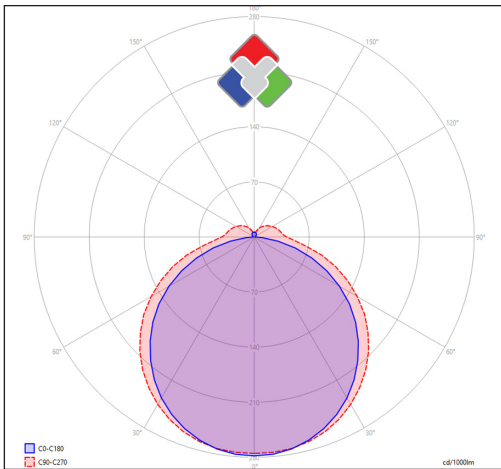

## Technische gegevens

Productnummer	Barcode	Lichtkleur(CCT)	IP waarde	CRI Ra
OR-1200-4000K-OP-W	LH-1727	4000K	20	>85
Lengte	Breedte	Hoogte	Dimbaar	Afwerkingskleur
1164mm	37mm	37,4mm	V	Wit
Spreidingshoek	Lxx @Ta=25°C	UGR	IK	Constance stroom
120°	L80 >50.000	<19	03	V

## Bestektekst\*

OR-modules is een lichtbron die gebruikt kan worden op de LEXI LED PANELS en THE LINER SLIM lampen. Deze modules zijn voorzien van de Slide & Click adapters om zonder gereedschap te monteren. De lichtmodule heeft een lengte van 1164mm en een hoogte van 37,4mm en een breedte van 37mm. De Kelvin waarde is 4000K en de afwerkingslakkleur is Wit. De CRI-waarde van de lichtbron is >85 en de LB-waarde is L80 >50.000. De UGR van de lens is <19 en heeft een lichthoek van 120°. De gebruikte ledchip is een Lumiled SMD2835. De garantie op de module is 5 jaar.

## Fotometrische curve