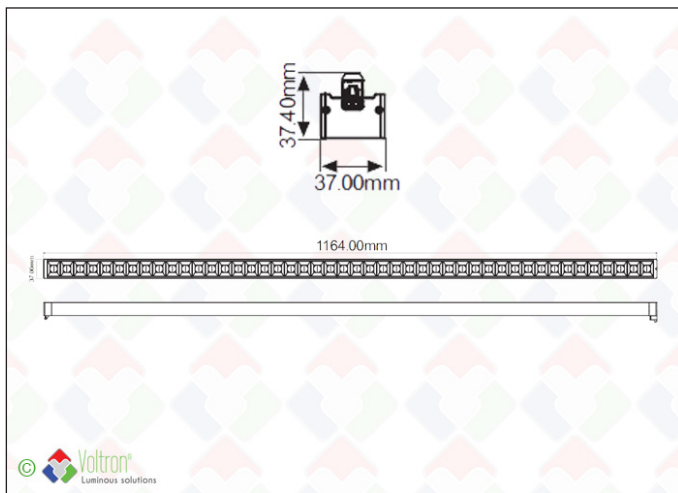

# OR modules 1200cm

## Technische gegevens

Productnummer	Barcode	Lichtkleur(CCT)	IP waarde	CRI Ra
OR-1200-4000K-OP-W	LH-1727	4000K	20	>85
Lengte	Breedte	Hoogte	Dimbaar	Afwerkingskleur
1164mm	37mm	37,4mm	V	Wit
Spreidingshoek	Lxx @Ta=25°C	UGR	IK	Constance stroom
120°	L80 >50.000	<19	03	V

## Bestektekst\*

OR-modules is een lichtbron die gebruikt kan worden op de LEXI LED PANELS en THE LINER SLIM lampen. Deze modules zijn voorzien van de Slide & Click adapters om zonder gereedschap te monteren. De lichtmodule heeft een lengte van 1164mm en een hoogte van 37,4mm en een breedte van 37mm. De Kelvin waarde is 4000K en de afwerkingslakkleur is Wit. De CRI-waarde van de lichtbron is >85 en de LB-waarde is L80 >50.000. De UGR van de lens is <19 en heeft een lichthoek van 120°. De gebruikte ledchip is een Lumiled SMD2835. De garantie op de module is 5 jaar.