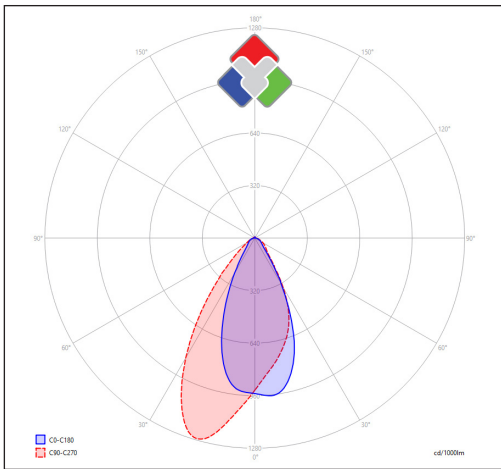

Fotometrische curve

Toepassingen

Kantoorruimtes / vergaderruimtes / showroom / winkels / gangen / klaslokalen

Extra info

Alle informatie, bestekteksten, foto's, technische tekeningen, aansluitschema's, fotometrische .LDT files, vindt u terug via deze klikbare directe link : <https://www.voltron.be/product/NL/82/1850/OR_modules_1500cm--OR-1500-3000K-SA25-B> of kunnen aangevraagd worden via uw contactpersoon.