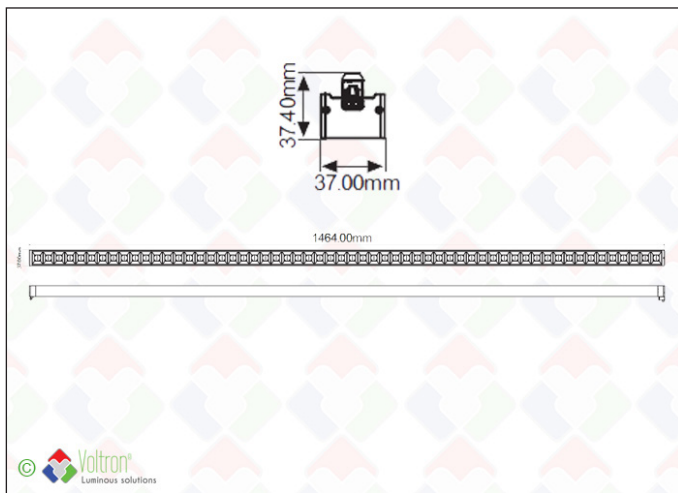

OR modules 1500cm

OR-1500-3000K-SA25-B

OR-modules by VOLTRON® zijn een volledig 'circulair' ALU 'slide & click' LED-systeem voor LEXI en LINER SLIM. Hoogwaardige ALU zorgt voor extra stevigheid, een optimale koeling en lang behoud van het lichtrendement. Standaard in combinatie met niet dimbare Vossloh-Schwabe driver (ook beschikbaar in versie DALI- dimbaar). Werken op een systeem van constante stroom waarbij instelbare vermogens en lichtsterktes kunnen worden aangepast. TYPE OR-1500-3000K-SA25-B - 1500mm - 3000K - Single Angle 25° - zwart - IP20 klasse. Geschikt voor o.a. kantoren, showrooms, winkels, gangen en inkomhallen, klaslokalen. Steeds 5 jaar garantie. ENEC gekeurd

Technische gegevens

Productnummer	Barcode	Lichtkleur(CCT)	IP waarde	CRI Ra
OR-1500-3000K-SA25-B	LH-1850	3000K	20	>85
Lengte	Breedte	Hoogte	Dimbaar	Afwerkingskleur
1464mm	37mm	37,4mm	V	Zwart
Spreidingshoek	Lxx @Ta=25°C	UGR	IK	Constance stroom
SA25°	L80 >50.000	<19	03	V

Bestektekst*

OR-modules is een lichtbron die gebruikt kan worden op de LEXI LED PANELS en THE LINER SLIM lampen. Deze modules zijn voorzien van de Slide & Click adapters om zonder gereedschap te monteren. De lichtmodule heeft een lengte van 1464mm en een hoogte van 37,4mm en een breedte van 37mm. De Kelvin waarde is 3000K en de afwerkingslakkleur is Zwart. De CRI-waarde van de lichtbron is >85 en de LB-waarde is L80 >50.000. De UGR van de lens is <19 en heeft een lichthoek van SA25°. De gebruikte ledchip is een Lumiled SMD2835. De garantie op de module is 5 jaar.

* Beschikbaar op de website

Fotometrische curve

Toepassingen

Kantoorruimtes / vergaderruimtes / showroom / winkels / gangen / klaslokalen

Extra info

Alle informatie, bestekteksten, foto's, technische tekeningen, aansluitschema's, fotometrische .LDT files, vindt u terug via deze klikbare directe link : https://www.voltron.be/product/NL/82/1850/OR_modules_1500cm--OR-1500-3000K-SA25-B of kunnen aangevraagd worden via uw contactpersoon.