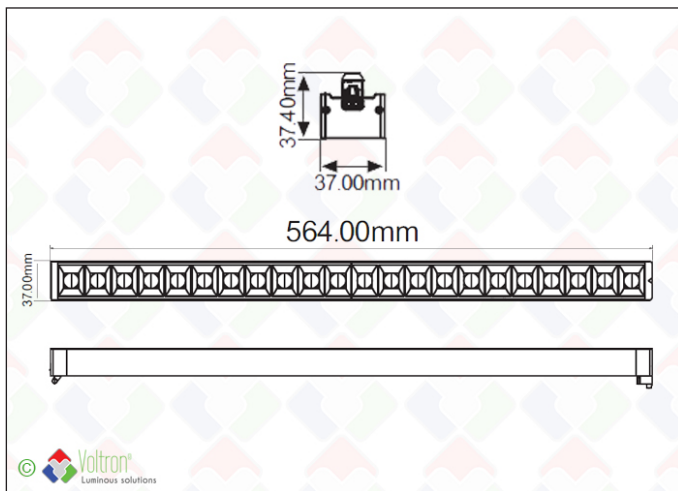

# OR modules 60cm

## Technische gegevens

Productnummer	Barcode	Lichtkleur(CCT)	IP waarde	CRI Ra
OR-600-3000K-SA25-B	LH-1810	3000K	20	>85
Lengte	Breedte	Hoogte	Dimbaar	Afwerkingskleur
564mm	37mm	37,4mm	V	Zwart
Spreidingshoek	Lxx @Ta=25°C	UGR	IK	Constance stroom
SA25°	L80 >50.000	<19	03	V

## Bestektekst\*

OR-modules is een lichtbron die gebruikt kan worden op de LEXI LED PANELS en THE LINER SLIM lampen. Deze modules zijn voorzien van de Slide & Click adapters om zonder gereedschap te monteren. De lichtmodule heeft een lengte van 564mm en een hoogte van 37,4mm en een breedte van 37mm. De Kelvin waarde is 3000K en de afwerkingslakkleur is Zwart. De CRI-waarde van de lichtbron is >85 en de LB-waarde is L80 >50.000. De UGR van de lens is <19 en heeft een lichthoek van SA25°. De gebruikte ledchip is een Lumiled SMD2835. De garantie op de module is 5 jaar.