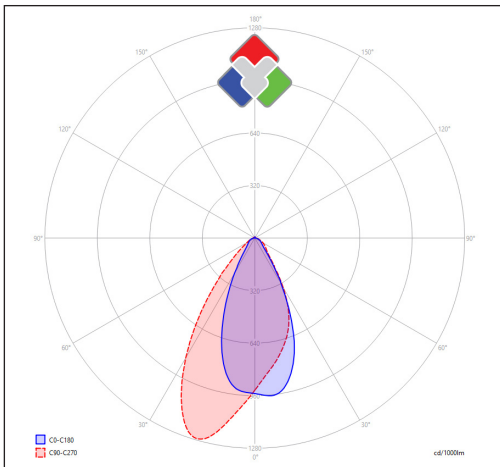

## Technische gegevens

Productnummer	Barcode	Lichtkleur(CCT)	IP waarde	CRI Ra
OR-600-3000K-SA25-B	LH-1810	3000K	20	>85
Lengte	Breedte	Hoogte	Dimbaar	Afwerkingskleur
564mm	37mm	37,4mm	V	Zwart
Spreidingshoek	Lxx @Ta=25°C	UGR	IK	Constance stroom
SA25°	L80 >50.000	<19	03	V

## Bestektekst\*

OR-modules is een lichtbron die gebruikt kan worden op de LEXI LED PANELS en THE LINER SLIM lampen. Deze modules zijn voorzien van de Slide & Click adapters om zonder gereedschap te monteren. De lichtmodule heeft een lengte van 564mm en een hoogte van 37,4mm en een breedte van 37mm. De Kelvin waarde is 3000K en de afwerkingslakkleur is Zwart. De CRI-waarde van de lichtbron is >85 en de LB-waarde is L80 >50.000. De UGR van de lens is <19 en heeft een lichthoek van SA25°. De gebruikte ledchip is een Lumiled SMD2835. De garantie op de module is 5 jaar.

## Fotometrische curve