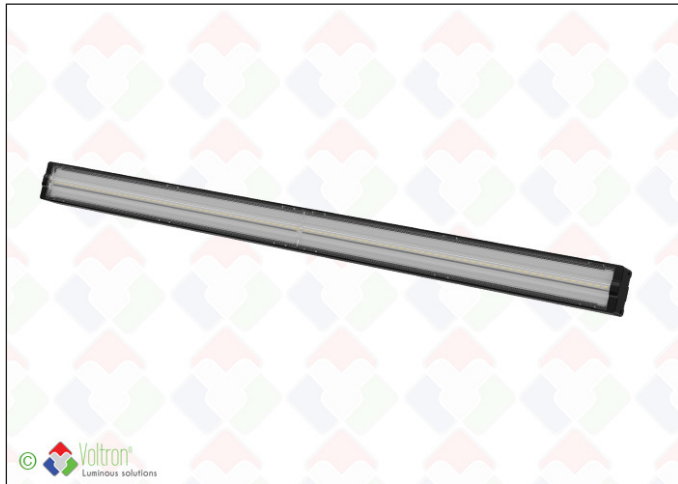

# OR modules 60cm

## OR-600-3000K-SA25-B

OR-modules by VOLTRON® zijn een volledig 'circulair' ALU 'slide & click' LED-systeem voor LEXI en LINER SLIM. Hoogwaardige ALU zorgt voor extra stevigheid, een optimale koeling en lang behoud van het lichtrendement. Standaard in combinatie met niet dimbare Vossloh-Schwabe driver (ook beschikbaar in versie DALI- dimbaar). Werken op een systeem van constante stroom waarbij instelbare vermogens en lichtsterktes kunnen worden aangepast. TYPE OR-600-3000K-SA25-B - 600mm - 3000K - Single Angle 25° - zwart - IP20 klasse. Geschikt voor o.a. kantoren, showrooms, winkels, gangen en inkomhallen, klaslokalen. Steeds 5 jaar garantie. ENEC gekeurd

## Technische gegevens

Productnummer	Barcode	Lichtkleur(CCT)	IP waarde	CRI Ra
OR-600-3000K-SA25-B	LH-1810	3000K	20	>85
Lengte	Breedte	Hoogte	Dimbaar	Afwerkingskleur
564mm	37mm	37,4mm	V	Zwart
Spreidingshoek	Lxx @Ta=25°C	UGR	IK	Constance stroom
SA25°	L80 >50.000	<19	03	V

## Bestektekst\*

OR-modules is een lichtbron die gebruikt kan worden op de LEXI LED PANELS en THE LINER SLIM lampen. Deze modules zijn voorzien van de Slide & Click adapters om zonder gereedschap te monteren. De lichtmodule heeft een lengte van 564mm en een hoogte van 37,4mm en een breedte van 37mm. De Kelvin waarde is 3000K en de afwerkingslakkleur is Zwart. De CRI-waarde van de lichtbron is >85 en de LB-waarde is L80 >50.000. De UGR van de lens is <19 en heeft een lichthoek van SA25°. De gebruikte ledchip is een Lumiled SMD2835. De garantie op de module is 5 jaar.