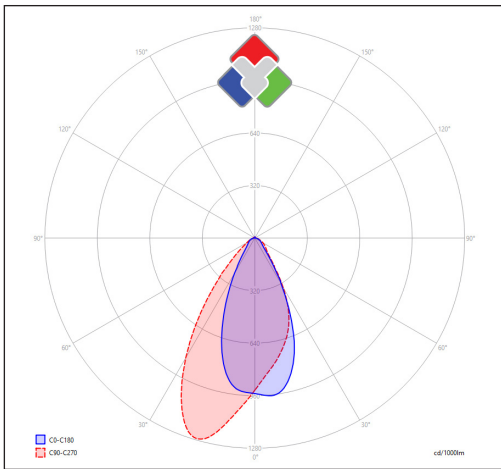

## Technische gegevens

Productnummer	Barcode	Lichtkleur(CCT)	IP waarde	CRI Ra
OR-600-3000K-SA25-W	LH-1809	3000K	20	>85
Lengte	Breedte	Hoogte	Dimbaar	Afwerkingskleur
564mm	37mm	37,4mm	V	Wit
Spreidingshoek	Lxx @Ta=25°C	UGR	IK	Constance stroom
SA25°	L80 >50.000	<19	03	V

## Bestektekst\*

OR-modules is een lichtbron die gebruikt kan worden op de LEXI LED PANELS en THE LINER SLIM lampen. Deze modules zijn voorzien van de Slide & Click adapters om zonder gereedschap te monteren. De lichtmodule heeft een lengte van 564mm en een hoogte van 37,4mm en een breedte van 37mm. De Kelvin waarde is 3000K en de afwerkingslakkleur is Wit. De CRI-waarde van de lichtbron is >85 en de LB-waarde is L80 >50.000. De UGR van de lens is <19 en heeft een lichthoek van SA25°. De gebruikte ledchip is een Lumiled SMD2835. De garantie op de module is 5 jaar.

## Fotometrische curve