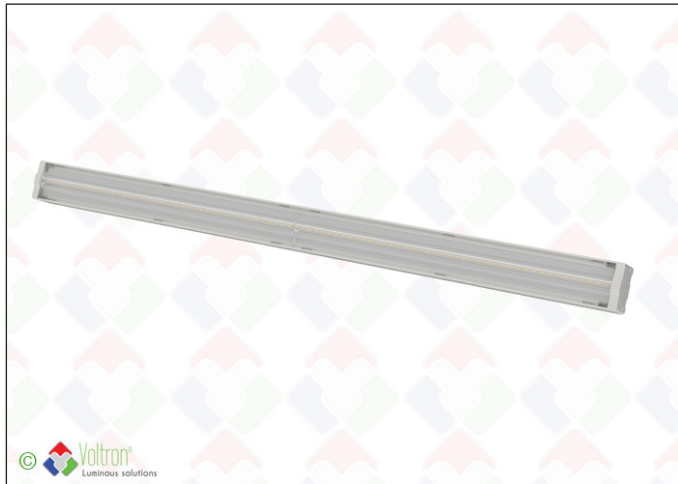

# OR modules 60cm

## OR-600-3000K-SA25-W

OR-modules by VOLTRON® zijn een volledig 'circulair' ALU 'slide & click' LED-systeem voor LEXI en LINER SLIM. Hoogwaardige ALU zorgt voor extra stevigheid, een optimale koeling en lang behoud van het lichtrendement. Standaard in combinatie met niet dimbare Vossloh-Schwabe driver (ook beschikbaar in versie DALI- dimbaar). Werken op een systeem van constante stroom waarbij instelbare vermogens en lichtsterktes kunnen worden aangepast. TYPE OR-600-3000K-SA25-W - 600mm - 3000K - Single Angle 25° - wit - IP20 klasse. Geschikt voor o.a. kantoren, showrooms, winkels, gangen en inkomhallen, klaslokalen. Steeds 5 jaar garantie. ENEC gekeurd

## Technische gegevens

Productnummer	Barcode	Lichtkleur(CCT)	IP waarde	CRI Ra
OR-600-3000K-SA25-W	LH-1809	3000K	20	>85
Lengte	Breedte	Hoogte	Dimbaar	Afwerkingskleur
564mm	37mm	37,4mm	V	Wit
Spreidingshoek	Lxx @Ta=25°C	UGR	IK	Constance stroom
SA25°	L80 >50.000	<19	03	V

## Bestektekst\*

OR-modules is een lichtbron die gebruikt kan worden op de LEXI LED PANELS en THE LINER SLIM lampen. Deze modules zijn voorzien van de Slide & Click adapters om zonder gereedschap te monteren. De lichtmodule heeft een lengte van 564mm en een hoogte van 37,4mm en een breedte van 37mm. De Kelvin waarde is 3000K en de afwerkingslakkleur is Wit. De CRI-waarde van de lichtbron is >85 en de LB-waarde is L80 >50.000. De UGR van de lens is <19 en heeft een lichthoek van SA25°. De gebruikte ledchip is een Lumiled SMD2835. De garantie op de module is 5 jaar.