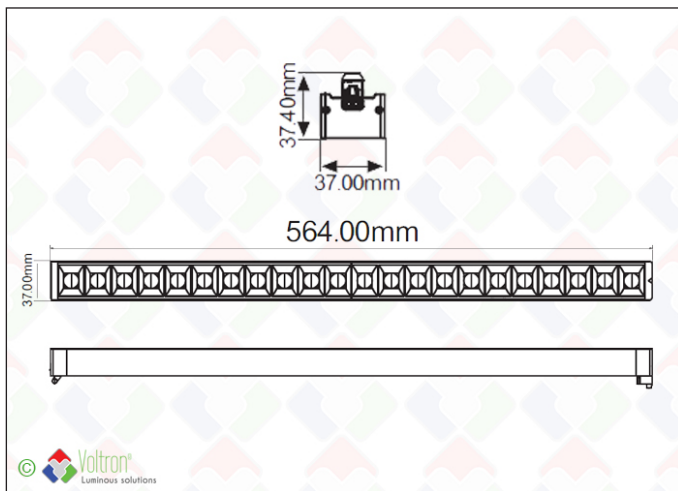

# OR modules 60cm

## Technische gegevens

Productnummer	Barcode	Lichtkleur(CCT)	IP waarde	CRI Ra
OR-600-3000K-SA25-W	LH-1809	3000K	20	>85
Lengte	Breedte	Hoogte	Dimbaar	Afwerkingskleur
564mm	37mm	37,4mm	V	Wit
Spreidingshoek	Lxx @Ta=25°C	UGR	IK	Constance stroom
SA25°	L80 >50.000	<19	03	V

## Bestektekst\*

OR-modules is een lichtbron die gebruikt kan worden op de LEXI LED PANELS en THE LINER SLIM lampen. Deze modules zijn voorzien van de Slide & Click adapters om zonder gereedschap te monteren. De lichtmodule heeft een lengte van 564mm en een hoogte van 37,4mm en een breedte van 37mm. De Kelvin waarde is 3000K en de afwerkingslakkleur is Wit. De CRI-waarde van de lichtbron is >85 en de LB-waarde is L80 >50.000. De UGR van de lens is <19 en heeft een lichthoek van SA25°. De gebruikte ledchip is een Lumiled SMD2835. De garantie op de module is 5 jaar.