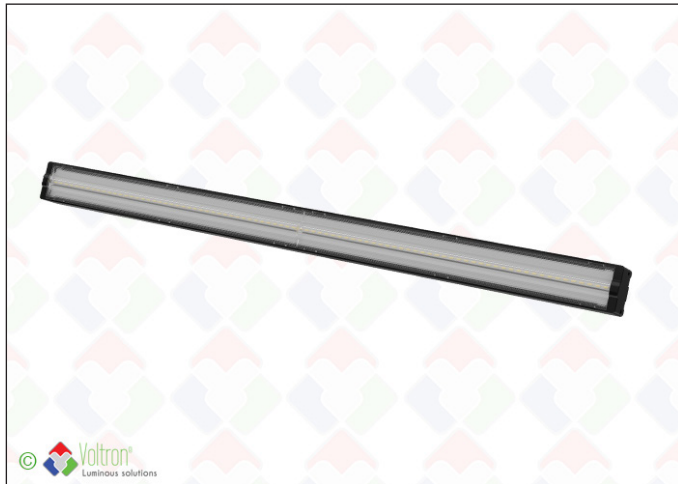

OR modules 60cm

OR-600-4000K-60-B

OR-modules by VOLTRON® zijn een volledig 'circulair' ALU 'slide & click' LED-systeem voor LEXI en LINER SLIM. Hoogwaardige ALU zorgt voor extra stevigheid, een optimale koeling en lang behoud van het lichtrendement. Standaard in combinatie met niet dimbare Vossloh-Schwabe driver (ook beschikbaar in versie DALI- dimbaar). Werken op een systeem van constante stroom waarbij instelbare vermogens en lichtsterktes kunnen worden aangepast. TYPE OR-600-4000K-60-B - 600mm - 4000K - 60° 60 - zwart - IP20 klasse. Geschikt voor o.a. kantoren, showrooms, winkels, gangen en inkomhallen, klaslokalen. Steeds 5 jaar garantie. ENEC gekeurd

Technische gegevens

Productnummer	Barcode	Lichtkleur(CCT)	IP waarde	CRI Ra
OR-600-4000K-60-B	LH-1800	4000K	20	>85
Lengte	Breedte	Hoogte	Dimbaar	Afwerkingskleur
564mm	37mm	37,4mm	V	Zwart
Spreidingshoek	Lxx @Ta=25°C	UGR	IK	Constante stroom
60°	L80 >50.000	<19	03	V

Bestektekst*

OR-modules is een lichtbron die gebruikt kan worden op de LEXI LED PANELS en THE LINER SLIM lampen. Deze modules zijn voorzien van de Slide & Click adapters om zonder gereedschap te monteren. De lichtmodule heeft een lengte van 564mm en een hoogte van 37,4mm en een breedte van 37mm. De Kelvin waarde is 4000K en de afwerkingslakkleur is Zwart. De CRI-waarde van de lichtbron is >85 en de LB-waarde is L80 >50.000. De UGR van de lens is <19 en heeft een lichthoek van 60°. De gebruikte ledchip is een Lumiled SMD2835. De garantie op de module is 5 jaar.

* Beschikbaar op de website

Fotometrische curve

Toepassingen

Kantoorruimtes / vergaderruimtes / showroom / winkels / gangen / klaslokalen

Extra info

Alle informatie, bestekteksten, foto's, technische tekeningen, aansluitschema's, fotometrische .LDT files, vindt u terug via deze klikbare directe link : https://www.voltron.be/product/NL/80/1800/OR_modules_60cm--OR-600-4000K-60-B of kunnen aangevraagd worden via uw contactpersoon.