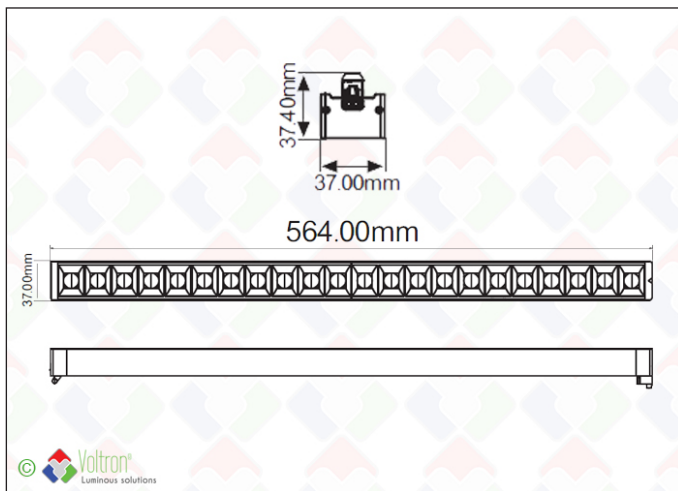

OR modules 60cm

OR-600-4000K-60-B

OR-modules by VOLTRON® zijn een volledig 'circulair' ALU 'slide & click' LED-systeem voor LEXI en LINER SLIM. Hoogwaardige ALU zorgt voor extra stevigheid, een optimale koeling en lang behoud van het lichtrendement. Standaard in combinatie met niet dimbare Vossloh-Schwabe driver (ook beschikbaar in versie DALI- dimbaar). Werken op een systeem van constante stroom waarbij instelbare vermogens en lichtsterktes kunnen worden aangepast. TYPE OR-600-4000K-60-B - 600mm - 4000K - 60° 60 - zwart - IP20 klasse. Geschikt voor o.a. kantoren, showrooms, winkels, gangen en inkomhallen, klaslokalen. Steeds 5 jaar garantie. ENEC gekeurd

Technische gegevens

Productnummer	Barcode	Lichtkleur(CCT)	IP waarde	CRI Ra
OR-600-4000K-60-B	LH-1800	4000K	20	>85
Lengte	Breedte	Hoogte	Dimbaar	Afwerkingskleur
564mm	37mm	37,4mm	V	Zwart
Spreidingshoek	Lxx @Ta=25°C	UGR	IK	Constante stroom
60°	L80 >50.000	<19	03	V

Bestektekst*

OR-modules is een lichtbron die gebruikt kan worden op de LEXI LED PANELS en THE LINER SLIM lampen. Deze modules zijn voorzien van de Slide & Click adapters om zonder gereedschap te monteren. De lichtmodule heeft een lengte van 564mm en een hoogte van 37,4mm en een breedte van 37mm. De Kelvin waarde is 4000K en de afwerkingslakkleur is Zwart. De CRI-waarde van de lichtbron is >85 en de LB-waarde is L80 >50.000. De UGR van de lens is <19 en heeft een lichthoek van 60°. De gebruikte ledchip is een Lumiled SMD2835. De garantie op de module is 5 jaar.

* Beschikbaar op de website

Fotometrische curve

Toepassingen

Kantoorruimtes / vergaderruimtes / showroom / winkels / gangen / klaslokalen

Extra info

Alle informatie, bestekteksten, foto's, technische tekeningen, aansluitschema's, fotometrische .LDT files, vindt u terug via deze klikbare directe link : https://www.voltron.be/product/NL/80/1800/OR_modules_60cm--OR-600-4000K-60-B of kunnen aangevraagd worden via uw contactpersoon.