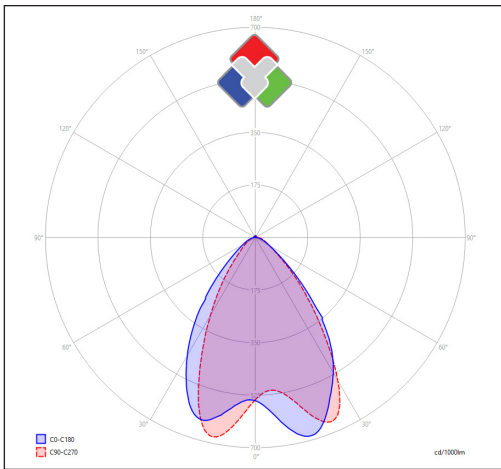

Fotometrische curve

Toepassingen

Kantoorruimtes / vergaderruimtes / showroom / winkels / gangen / klaslokalen

Extra info

Alle informatie, bestekteksten, foto's, technische tekeningen, aansluitschema's, fotometrische .LDT files, vindt u terug via deze klikbare directe link : <https://www.voltron.be/product/NL/80/1800/OR_modules_60cm--OR-600-4000K-60-B> of kunnen aangevraagd worden via uw contactpersoon.